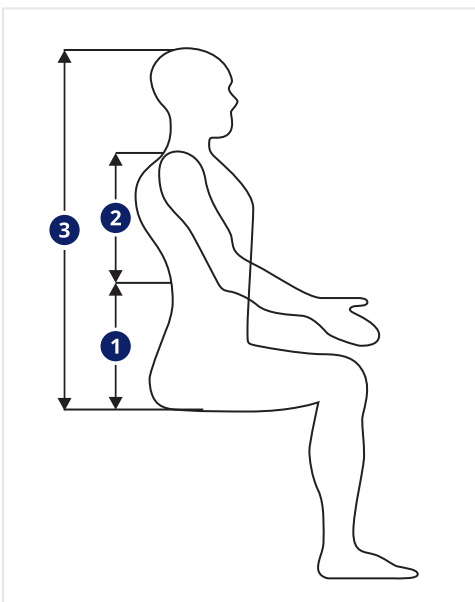

# MÅLTABELL

Hvordan måle brukeren riktig? For å velge riktig størrelse på vognen, bør brukerens mål tas først.

Fem dimensjoner er avgjørende:

- 1 Kroppslengde fra sete til toppen av hodet
- 2 Kroppslengde fra sete til skuldrene
- 3 Kroppslengde fra rygg til under kne
- 4 Lengde på leggen (fra under kne til sålen)
- 5 Hofter (avstand mellom de bredeste punktene)