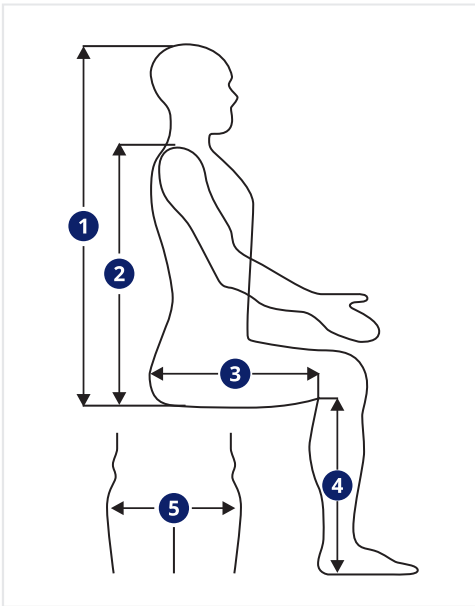

# MÅLTABELL

Hvordan måle brukeren riktig? For å velge riktig størrelse på vognen, bør brukerens mål tas først.

Fem dimensjoner er avgjørende:

- 1 Kroppslengde fra sete til toppen av hodet
- 2 Kroppslengde fra sete til skuldrene
- 3 Kroppslengde fra rygg til under kne
- 4 Lengde på leggen (fra under kne til sålen)
- 5 Hofter (avstand mellom de bredeste punktene)