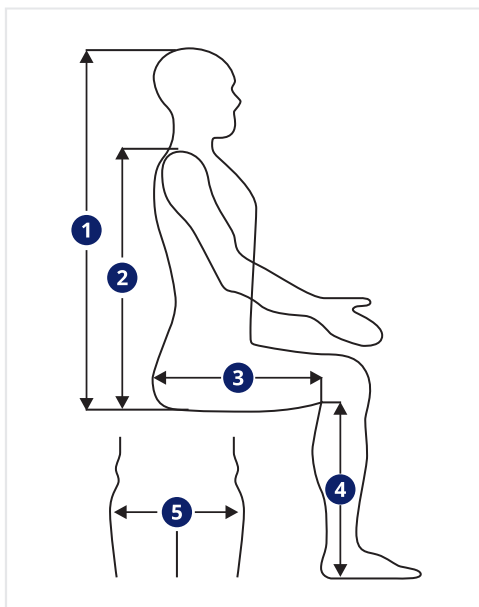

facebook.com/Comfort-w%C3%B3zki-rehabilitacyjne-105814814917073

Instagram

Billedprofil, der viser brug af kørestole, brug af tilbehør og funktionelle løsninger.

instagram.com/comfortpolska

MÅLETABEL

Hvordan måler man brugeren korrekt? Tag brugerens mål for at vælge den rigtige størrelse på kørestolen.

Følgende 5 dimensioner er afgørende:

- 1 Kropslængde fra sæde til hovedtop
- 2 Kropslængde fra sæde til skuldre
- 3 Kropslængde fra ryg til fovea
- 4 Længde af skinneben (fra fovea til sål)
- 5 Hofter (afstand mellem de bredeste punkter)