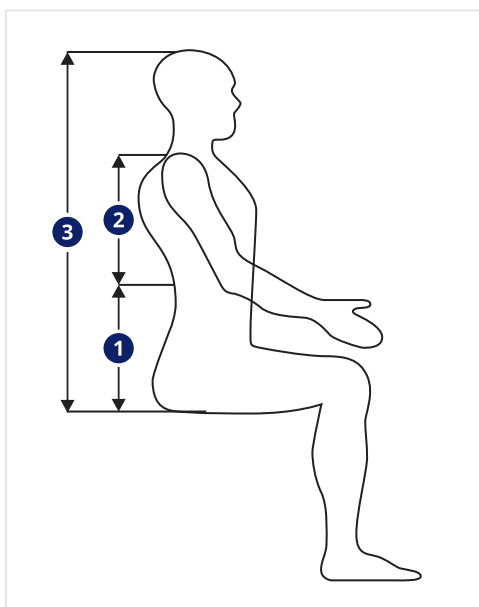

facebook.com/Comfort-w%C3%B3zki-rehabilitacyjne-105814814917073

Instagram

Billedprofil, der viser brug af kørestole, brug af tilbehør og funktionelle løsninger.

instagram.com/comfortpolska

MÅLETABEL

Hvordan måler man brugeren korrekt? Tag brugerens mål for at vælge den rigtige størrelse på kørestolen.

Følgende 5 dimensioner er afgørende:

- 1 Kropslængde fra sæde til hovedtop
- 2 Kropslængde fra sæde til skuldre
- 3 Kropslængde fra ryg til fovea
- 4 Længde af skinneben (fra fovea til sål)
- 5 Hofter (afstand mellem de bredeste punkter)